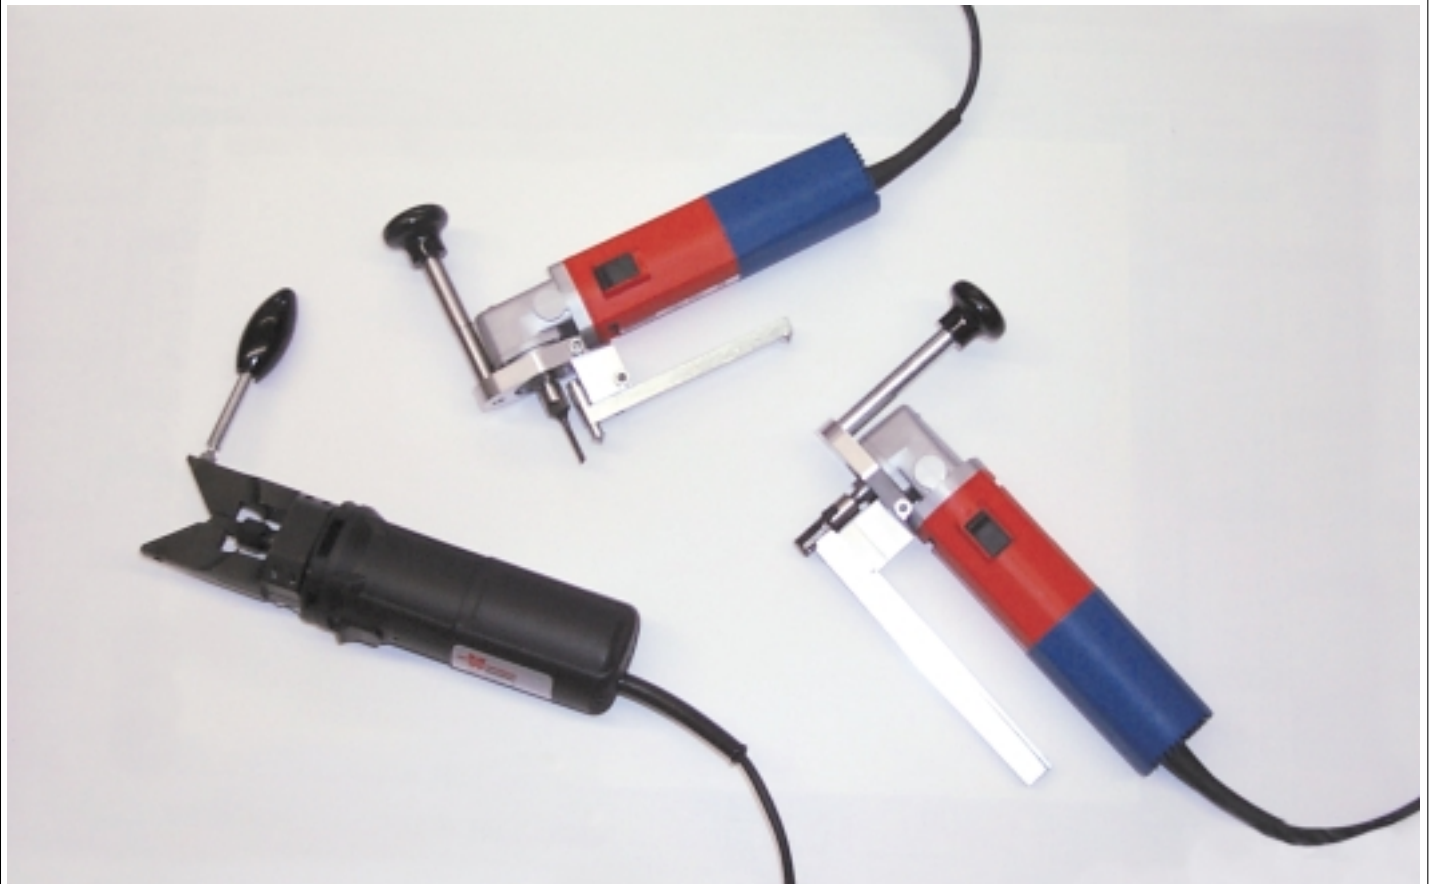

Handmaschinen

Manual machines

Fraiseuses à main

**SE 610 /
WS 630 /
SA 650**

SE 610 Schweißraupenfräse

- manuell von Hand geführtes Kleingerät, zum Fräsen und entfernen der Schweißraupen an PVC - Fenster.
- Schloßkastenfräsungen

WS 630 Schlitzfräse

- manuell von Hand geführtes Kleingerät, zum Fräsen und entfernen der Schweißraupen in der Dichtungsnut an PVC - Fenster.
- Wasserschlitzfräsungen

SA 650 Schweißraupenfräse

- manuell von Hand geführtes Kleingerät, zum Fräsen und entfernen der Schweißraupen im Außeneckbereich an PVC - Fenster.
- 90° Eckführung

- Petit appareil opéré à main pour enlever les cordons de soudure de fenêtres en CPV.
- Fraisages de cases de serrures.

WS 630 Fraiseuse à drainage

- Petit appareil opéré à main pour enlever les cordons de soudure des rainures pour la garniture de fenêtres en CPV.
- Fraisages à drainage.

SA 650 Fraiseuse pour ébavurer les cordons de soudure

- Petit appareil opéré à main pour enlever les cordons de soudure des angles extérieures de fenêtres en CPV.
- Guidages d'angles de 90°

	SE 610	WS 630	SA 650		SE 610	WS 630	SA 650		SE 610	WS 630	SA 650
 V Hz W	230 50/60 500	230 50-60 500	230 50-60 660	 kg	1,9	1,8	2,3	 1/min.	20.000	20.000	12.000-27.000